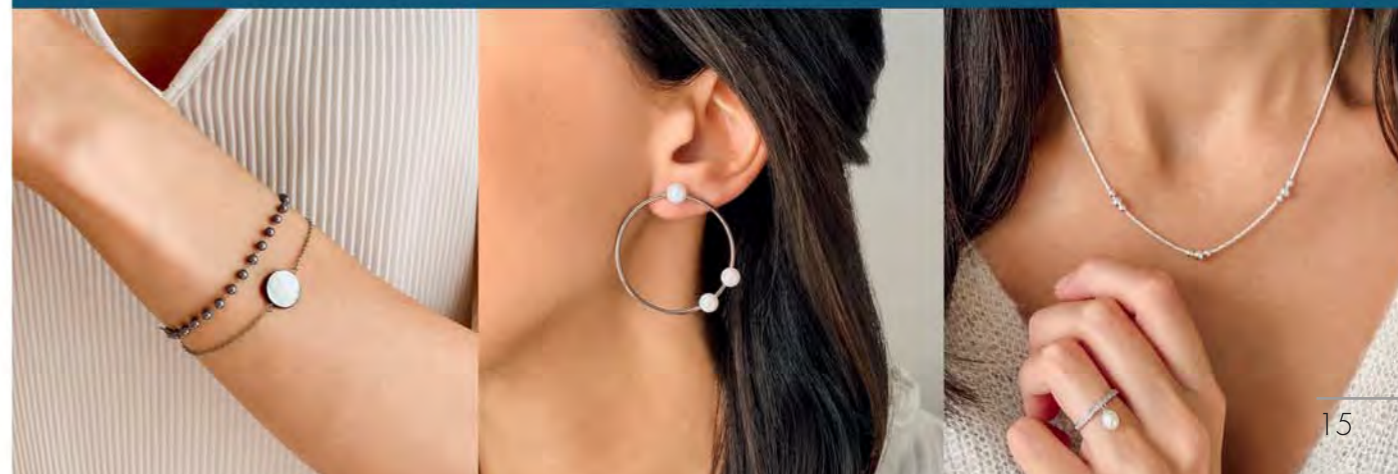

C2305

Collier argent,
réglable de 40 à 45 cm

32€

D3056

Boucles d'oreilles acier,
perles de culture d'eau douce

34.90€

B2067

Bracelet argent, réglable de 15,5 à 19 cm