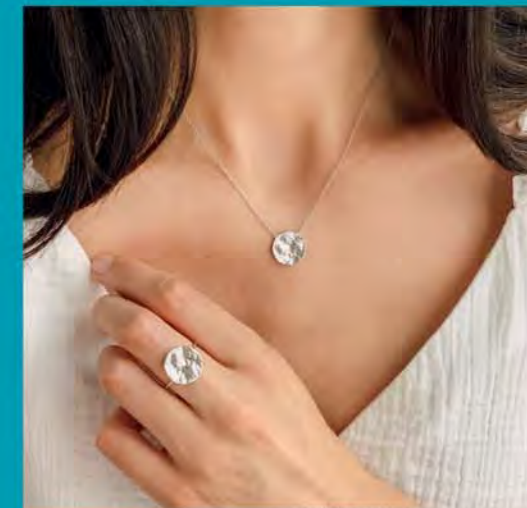

Découvrez nos univers avec passion, et succombez à vos coups de cœur. La vie est un jeu, la mode aussi... Alors cet été plus que jamais, amusez-vous !

L'équipe SRD Bijoux

32 €

C2602

Collier argent,
réglable de 40 à 45 cm

29 €

A3442

Bague argent,
taille 50 à 62

32.90 €

D3611

Dormeuses
plaqué argent

39 €
D3609
Dormeuses
acier, cristal, miyuki

15.90 €
A3246
Bague acier, cristal,
taille 50 à 58

24.90 €
A2431
Bague acier,
taille 52 à 62

39 €
B2781
Manchette acier,
cristal, Ø 60 mm

29 €
D3473
Créoles acier,
Ø 40 mm

Le sautoir

29.90 €
C2589
Sautoir acier, nacre,
réglable de 70 à 75 cm

32.90 €
D3600
Boucles d'oreilles
acier, nacre