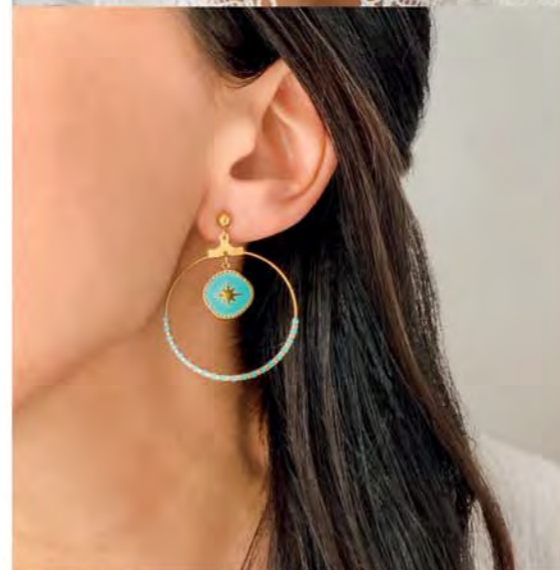

Le sautoir

28 €

C2587
Sautoir acier doré,
turquoise reconstituée,
réglable de 70 à 75 cm

32 €

D3599
Boucles d'oreilles acier doré,
turquoise reconstituée

28 €

A3359
Bague dorée,
kynite, taille 50 à 60

29 €