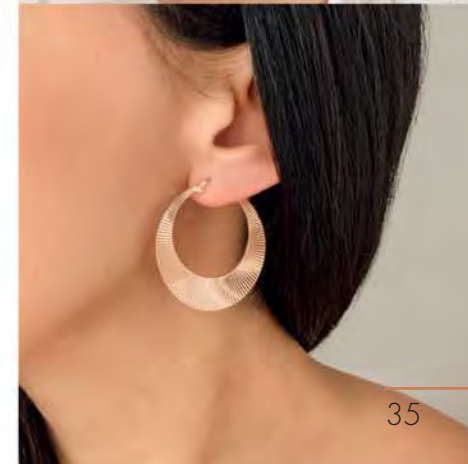

B2810

Manchette acier rose,
croûte de cuir, Ø 60 mm

29 €

C2484

Collier acier rose, émail,
réglable de 40 à 45 cm

27.90 €

A3263

Bague acier rose, howlite,
taille 52 à 62

32.90 €

C2289

Collier acier rose, émail,
réglable de 40 à 45 cm

28 €

B2776

Bracelet acier rose, émail, réglable de 16 à 19 cm

24.90 €

A2920

Bague acier rose,
taille 52 à 60

29.90 €

D3403

Créoles acier rose,
Ø 40 mm

Rouge Passion

Primaire et addictif,
le rouge n'en finit pas de fasciner.
Emblème de la femme accomplie,
cette couleur envoûtante
vous accompagnera
tout au long de l'été !