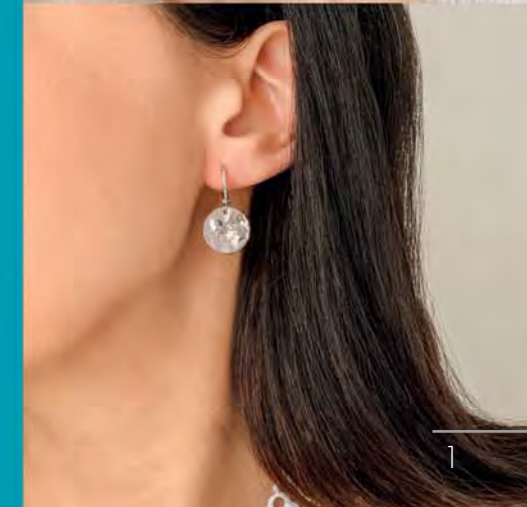

Découvrez nos univers avec passion, et succombez à vos coups de cœur. La vie est un jeu, la mode aussi... Alors cet été plus que jamais, amusez-vous !

L'équipe SRD Bijoux

32 €

C2602

Collier argent,
réglable de 40 à 45 cm

29 €

A3442

Bague argent,
taille 50 à 62

32.90 €

D3611

Dormeuses
plaqué argent

39 €
D3609
Dormeuses
acier, cristal, miyuki

15.90 €
A3246
Bague acier, cristal,
taille 50 à 58