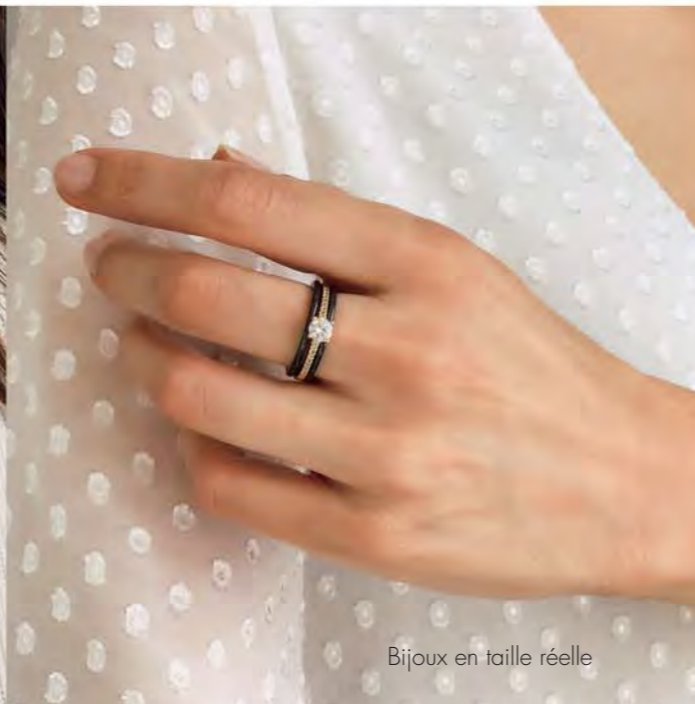

Collier acier doré, émail, obsidienne, réglable de 38 à 43 cm

17.90 €

D3428

Créoles acier doré, miyuki

L'ENSEMBLE

35 €

C2494

Collier acier doré, émail, réglable de 40 à 45 cm + Bracelet acier doré, émail, réglable de 16 à 19 cm

29 €

B2967

Bracelet triple acier doré, miyuki, réglable de 16 à 19 cm

38 €

A3388

Bague plaqué or, céramique, zirconias, taille 50 à 64

26.90 €

B2629

Bracelet doré, réglable de 16 à 19 cm

Bijoux en taille réelle

Complicité

Quand le blanc flirte avec le noir pour redessiner les lignes pures d'un duo plaqué or, on obtient un contraste tout en finesse faisant scintiller les sens.

L'ENSEMBLE

32.90 €

A3422

Ensemble de 2 bagues plaqué or, zirconias, taille 50 à 64

Bagues grossies 1,2 fois

Plaqué or - Acier - Doré

29 €

C2603
Collier doré,
réglable de 40 à 45 cm