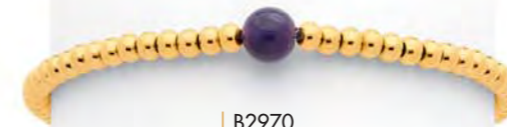

C2469

Collier doré, grenat, réglable de 40 à 45 cm

35 €

A3379

Bague dorée, grenat, taille 52 à 60

22

Bijoux en taille réelle - Acier - Doré

Collier triple

Bague plaqué or, zirconias, améthyste, taille 50 à 60

32 €

D3598

Boucles d'oreilles acier doré, améthyste

Le sautoir

28 €

C2588

Sautoir acier doré, améthyste, réglable de 70 à 75 cm