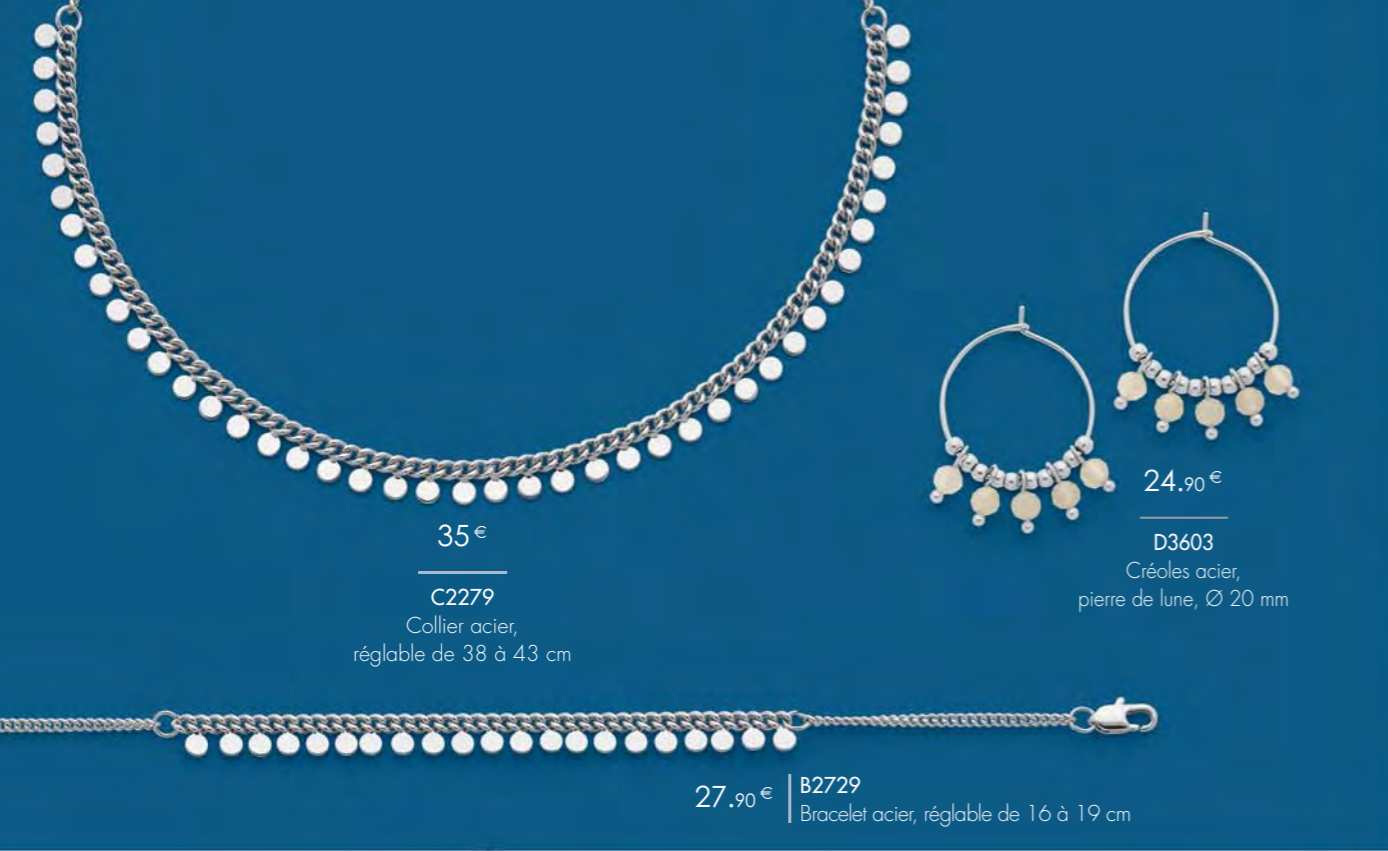

D3469

Créoles acier, Ø 40 mm

25.90 €

A3081

Bague acier,
taille 52 à 62

29 €

B2764

Bracelet acier, hématite,
ouvrant, Ø 60 mm

29 €

B2763

Bracelet acier,
ouvrant, Ø 60 mm

32.90 €

D3269

Créoles plaqué argent,
zirconias, Ø 58 mm

35 €
C2279
Collier acier,
réglable de 38 à 43 cm

24.90 €
D3603
Créoles acier,
Pierre de lune, Ø 20 mm

27.90 € | B2729
Bracelet acier, réglable de 16 à 19 cm

27.90 €
C2492
Collier acier, émail,
réglable de 40 à 45 cm

28.90 €
D3480
Boucles d'oreilles acier,
miyuki, émail, Ø 25 mm

28 € | B2895
Bracelet rigide acier,
ouvrant, émail, Ø 60 mm