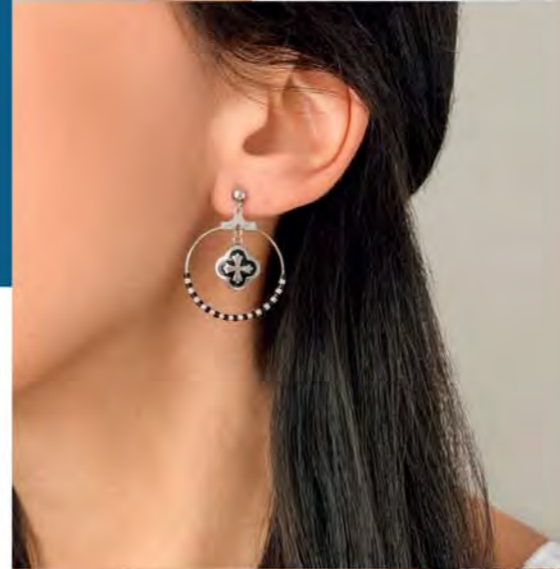

29 €

B2763

Bracelet acier,
ouvrant, Ø 60 mm

32.90 €

D3269

Créoles plaqué argent,
zirconias, Ø 58 mm

35 €
C2279
Collier acier,
réglable de 38 à 43 cm

24.90 €
D3603
Créoles acier,
Pierre de lune, Ø 20 mm

27.90 € | B2729
Bracelet acier, réglable de 16 à 19 cm

27.90 €
C2492
Collier acier, émail,
réglable de 40 à 45 cm

28.90 €
D3480
Boucles d'oreilles acier,
miyuki, émail, Ø 25 mm

28 € | B2895
Bracelet rigide acier,
ouvrant, émail, Ø 60 mm