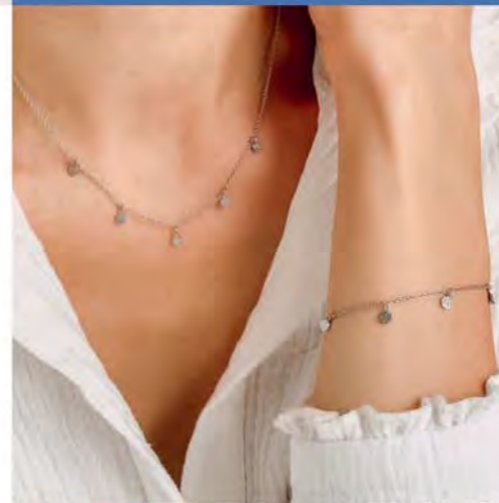

25.90 €

D3610

Boucles d'oreilles
plaqué argent

L'ENSEMBLE

39.90 €

C2490

Collier acier, réglable de 40 à 45 cm
+ Bracelet acier, réglable de 15 à 19 cm

29 €

D3469

Créoles acier, Ø 40 mm

25.90 €

A3081

Bague acier,
taille 52 à 62

29 €

B2764

Bracelet acier, hématite,
ouvrant, Ø 60 mm

29 €

B2763

Bracelet acier,
ouvrant, Ø 60 mm

32.90 €

D3269

Créoles plaqué argent,
zirconias, Ø 58 mm

35 €
C2279
Collier acier,
réglable de 38 à 43 cm

24.90 €
D3603
Créoles acier,
Pierre de lune, Ø 20 mm