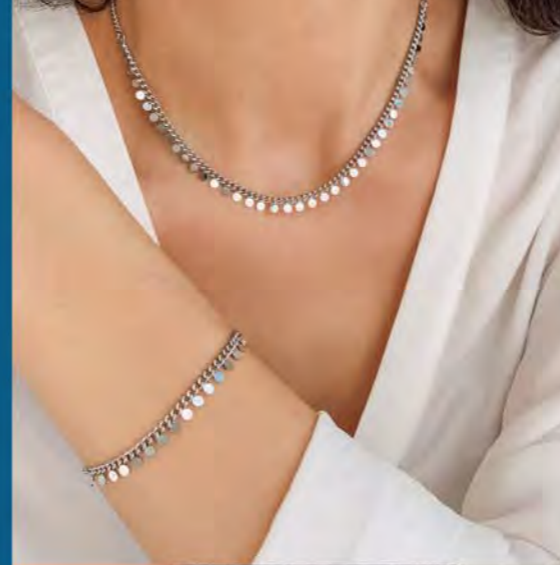

29 €

B2763

Bracelet acier,
ouvrant, Ø 60 mm

32.90 €

D3269

Créoles plaqué argent,
zirconias, Ø 58 mm

35 €
C2279
Collier acier,
réglable de 38 à 43 cm

24.90 €
D3603
Créoles acier,
Pierre de lune, Ø 20 mm

27.90 € | B2729
Bracelet acier, réglable de 16 à 19 cm

27.90 €
C2492
Collier acier, émail,
réglable de 40 à 45 cm

28.90 €
D3480
Boucles d'oreilles acier,
miyuki, émail, Ø 25 mm

28 € | B2895
Bracelet rigide acier,
ouvrant, émail, Ø 60 mm