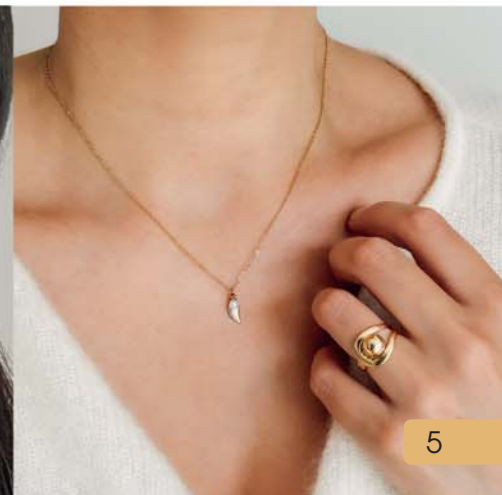

Créoles acier doré,  
nacre

28 €

**C2935**

Collier acier doré, nacre,  
réglable de 40 à 45 cm

22.90 €

**D3902**

Créoles acier doré,  
Ø 14 mm

26.90 €

**B3279**

Bracelet acier doré, pierre du soleil,  
perle de culture d'eau douce,  
miyuki, réglable de 16 à 19 cm

26.90 €

**D3983**

Créoles acier doré,  
perles de culture d'eau douce

29 €

**D4041**

Boucles d'oreilles acier doré,  
verre nacré

28.90 €

**D3536**

Boucles d'oreilles  
acier doré, verre nacré

Chaînes de cheville

22.90 €

**C2564**

Chaîne de cheville acier doré, cristal, réglable de 23 à 26 cm

21 €

**C2811**

Chaîne de cheville dorée, cristal, réglable de 23 à 26 cm

42 €

D3608

Dormeuses acier doré,  
cristal, miyuki

28 €

B3277

Manchette acier doré,  
Ø 60 mm