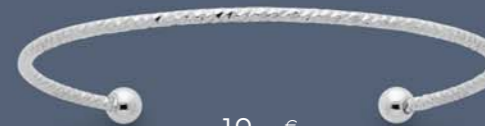

29 €

**B2846**  
Bracelet double acier, nacre,  
verre nacré, réglable de 16 à 19 cm

22,90 €

**D2797**  
Boucles d'oreilles argent,  
verre nacré

L'ENSEMBLE

39,90 €

**C2490**

Collier acier, réglable de 40 à 45 cm  
+ Bracelet acier, réglable de 15 à 19 cm

28 €

**D3542**  
Boucles d'oreilles acier,  
perles de culture d'eau douce

26,90 €

**D3778**  
Boucles d'oreilles argent,  
perles de culture d'eau douce

25,90 €

**A3554**  
Bague argent,  
perle de culture d'eau douce,  
taille 50 à 62

27,90 €

**B2938**  
Bracelet acier, perle de culture  
d'eau douce, réglable de 16 à 19 cm

19,90 €

**B2777**  
Jonc acier, Ø 60 mm

Argent 925‰ - Acier - Bijoux en taille réelle

22,90 €

**D1790**  
Boucles d'oreilles  
acier bicolore