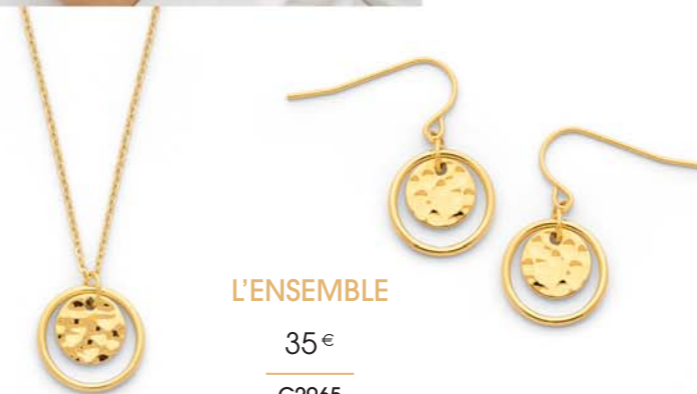

29,90 €

**C2806**

Collier acier doré, apatite,  
réglable de 42 à 45 cm

28 €

**A3699**

Chevalière acier doré,  
taille 52 à 64

26,90 €

**B3093**

Bracelet acier doré, apatite, réglable de 16 à 19 cm

25,90 €

**D3805**

Boucles d'oreilles  
acier doré, apatite

28,90 €

**D3743**

Créoles acier doré,  
apatite, Ø 35 mm

32,90 €

**B3070**

Bracelet triple acier doré, cristal,  
miyuki, réglable de 16,5 à 19,5 cm

L'ENSEMBLE

35 €

**C2965**

Collier acier doré, réglable de 40 à 45 cm  
+ Boucles d'oreilles acier doré

15,90 €

**B2692**

Manchette acier doré,  
miyuki, Ø 60 mm

29,90 €

**B2917**

Bracelet acier doré,  
réglable de 16 à 20 cm

21 €

C2955

Collier acier doré, verre nacré, réglable de 38 à 43 cm

28.90 €