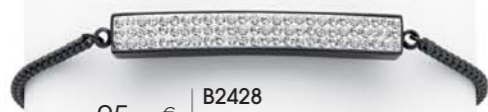

39 € **A2428**  
Bague argent, céramique,  
zirconias, taille 50 à 64

32.90 €

A2198

Bague argent, zirconias,  
taille 50 à 62

29.90 € | C2346  
Collier double acier, obsidienne,  
miyuki, réglable de 40 à 45 cm

L'ENSEMBLE

35 €

C2963  
Collier acier, émail,  
réglable de 40 à 45 cm  
+ Boucles d'oreilles acier, émail

35 €

C1871  
Collier acier,  
réglable de 42 à 47 cm

32 €

A2571  
Bague acier, zirconias,  
taille 52 à 62