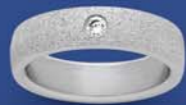

Bague argent, zirconias, taille 52 à 62

35,90 €

B3220

Bracelet argent, zirconias, réglable de 16 à 19 cm

27,90 €

D3985  
Créoles acier

19,90 €

A2702  
Bague acier, zirconia,  
taille 52 à 62