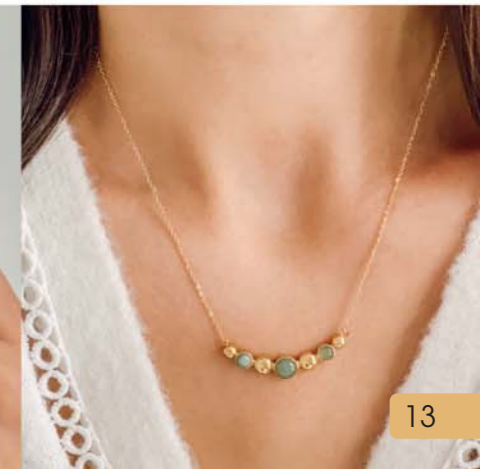

A3242

Bague plaqué or, jade, zirconias, taille 54 à 60

25 €

B3017

Bracelet doré, réglable de 16 à 19 cm

29,90 €

C2280

Collier acier doré, aventurine, réglable de 40 à 45 cm

27,90 €

D3508

Boucles d'oreilles acier doré, aventurine

27,90 €

B2918

Bracelet acier doré, jaspe vert, réglable de 16 à 19 cm

32 €

C2448
Collier doré, lapis-lazuli,
réglable de 40 à 45 cm

Le sautoir

29 €

C2441
Sautoir acier doré,
réglable de 55 à 60 cm

26.90 €

D3593
Boucles d'oreilles
acier doré

25.90 €

A3466
Bague dorée, lapis-lazuli,
taille 50 à 62

25.90 €

A3440
Bague dorée,
taille 50 à 62

27.90 €

D3464
Boucles d'oreilles dorées,
sillimanite

32 €

D3443
Créoles acier doré,
Ø 30 mm

29 €

A3284
Bague dorée, sillimanite,
taille 50 à 60

29.90 €