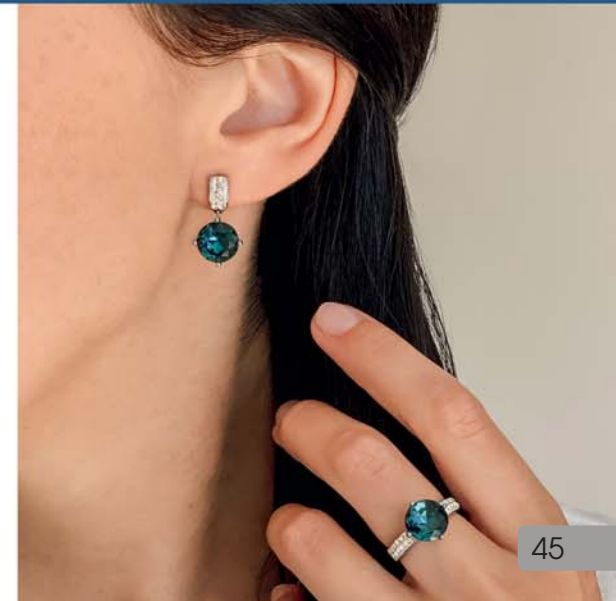

Le sautoir

Acier

Le sautoir