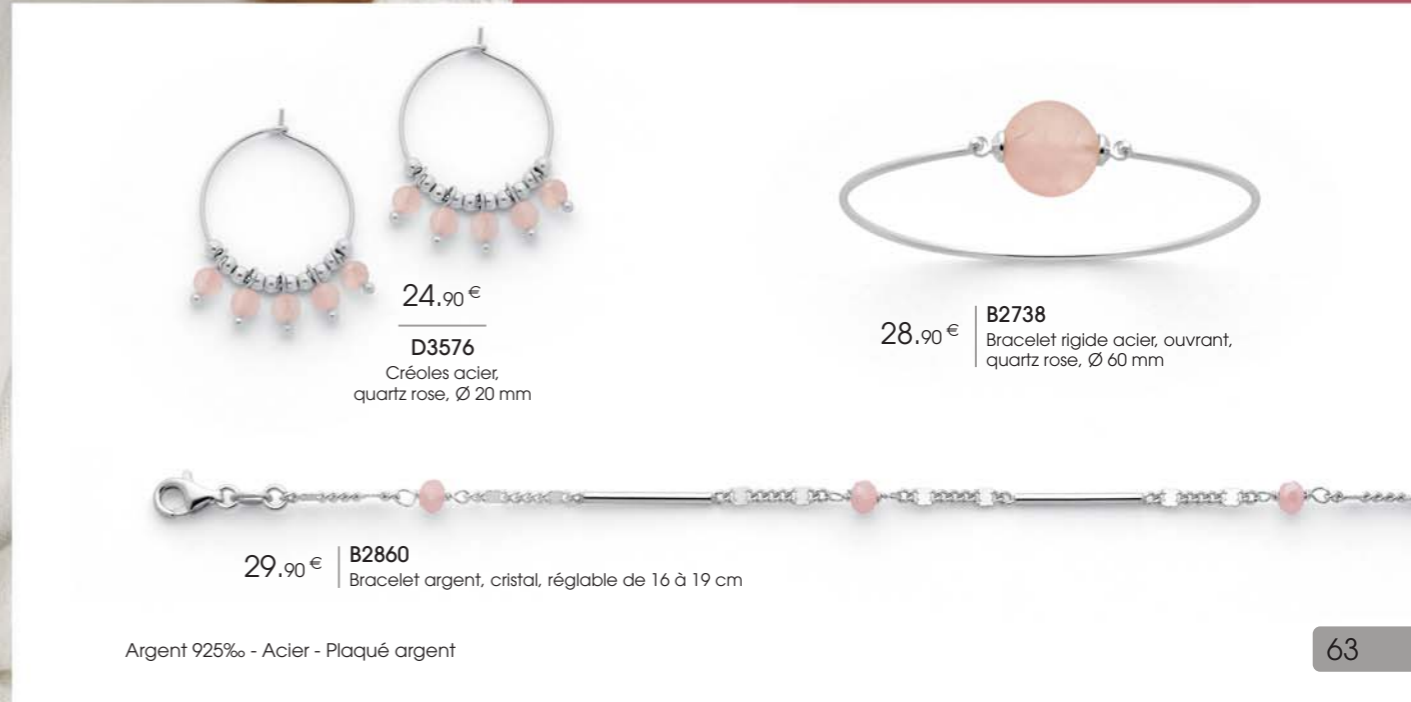

29,90 €

C2738
Collier plaqué argent,
réglable de 40 à 45 cm

26,90 €

D3729
Boucles d'oreilles
plaqué argent

25 €

B3053
Bracelet plaqué argent,
réglable de 16 à 19 cm

21,90 €

A3488
Bague argent,
taille 50 à 60

L'ENSEMBLE

32,90 €

C2822
Collier double acier, réglable de 38 à 43 cm
+ Bracelet double acier, réglable de 16,5 à 19,5 cm

28 €

D3010
Boucles d'oreilles acier

24,90 €

D3576
Créoles acier,
quartz rose, Ø 20 mm

28,90 €

B2738
Bracelet rigide acier, ouvrant,
quartz rose, Ø 60 mm

29,90 €

B2860
Bracelet argent, cristal, réglable de 16 à 19 cm

35 €

C2499

Collier acier rose, agate blanche, cristal, réglable de 40 à 45 cm

29 €

B2912

Bracelet acier rose, agate blanche, cristal, réglable de 16,5 à 19,5 cm

28 €

C2152

Collier acier rose, réglable de 40 à 45 cm

28,90 €

B2773