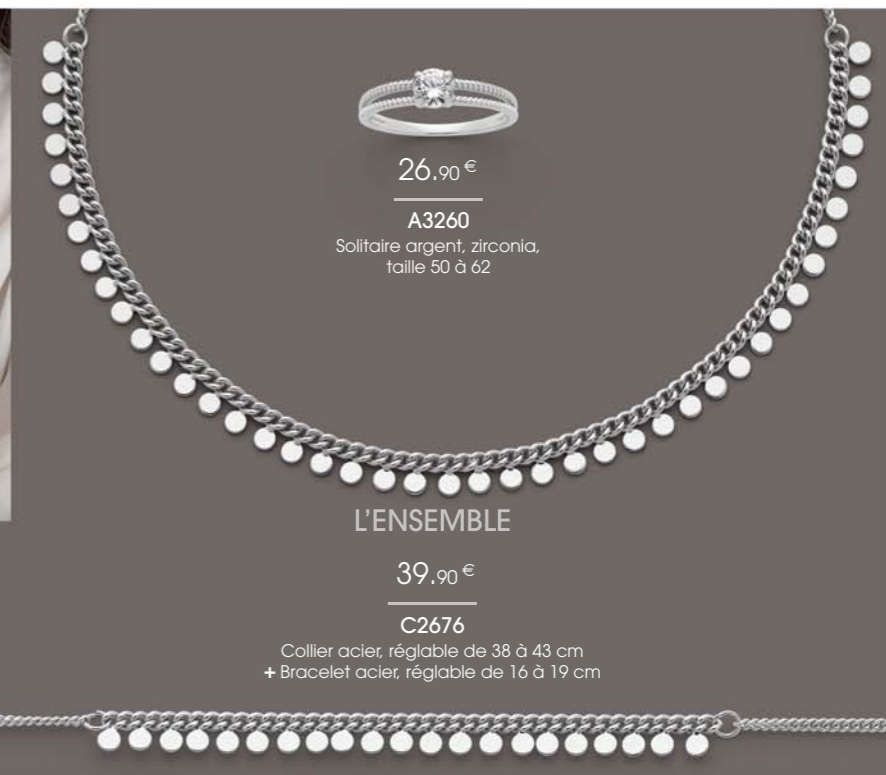

C2004

Collier acier,
réglable de 40 à 45 cm

21.90 €

A3477

Bague acier, agate noire,
taille 50 à 62

L'ENSEMBLE

34.90 €

C2493

Collier acier, émail, réglable de 40 à 45 cm
+ Bracelet acier, émail, réglable de 16 à 19 cm

25.90 €

D3694

Boucles d'oreilles
acier, émail

29 €

C2693

Collier acier, émail,
réglable de 40 à 45 cm

26.90 €

A3260

Solitaire argent, zirconia,
taille 50 à 62

L'ENSEMBLE

39.90 €

C2676

Collier acier, réglable de 38 à 43 cm
+ Bracelet acier, réglable de 16 à 19 cm

L'ENSEMBLE

35 €

C2680

Collier acier, réglable de 40 à 45 cm
+ Créoles acier, Ø 30 mm

19.90 €

A2702

Solitaire acier, zirconia,
taille 52 à 60

L'ENSEMBLE

39.90 €

A3589