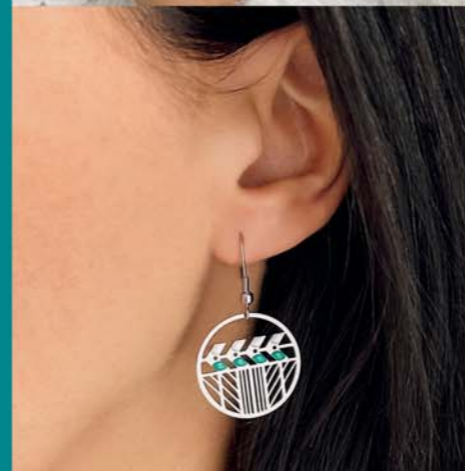

19,90 €

A3413
Bague acier,
taille 50 à 62

L'ENSEMBLE

29,90 €

C2585
Collier acier, réglable de 40 à 45 cm
+ Bracelet acier, réglable de 16,5 à 19 cm

14,90 €

D3572
Boucles d'oreilles acier

48 €

A3085
Bague argent, nacre,
zirconias, taille 52 à 62

34,90 €

D3014

Boucles d'oreilles argent,
perles de culture d'eau douce,
zirconias

32 €

D3056

Boucles d'oreilles acier,
perles de culture d'eau douce

27,90 €

B2938

Bracelet acier, perle de culture
d'eau douce, réglable de 16 à 19 cm

29 €

B2846

Bracelet acier, nacre, verre nacré,
réglable de 16 à 19 cm

Argent 925% - Acier - Métal rhodié

29 €

A3299