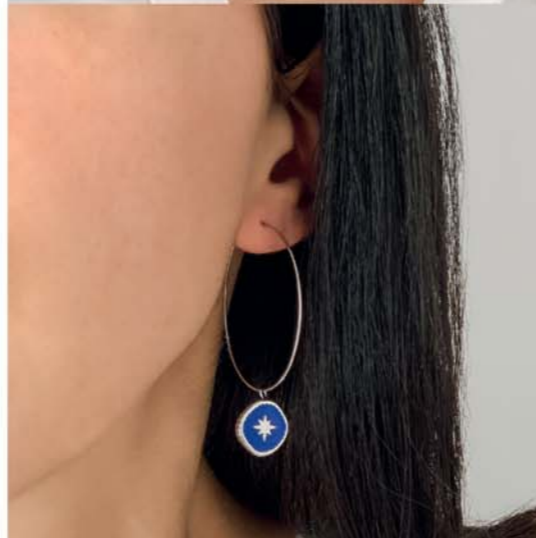

D3529

Créoles acier, émail, Ø 40 mm

Lapis-lazuli

29 €

D3339

Créoles acier, lapis-lazuli

25.90 €

A3524

Bague argent, taille 50 à 60

35 €

C2720

Collier acier, lapis-lazuli, cristal, réglable de 40 à 45 cm

29 €

B3034

Bracelet acier, lapis-lazuli, cristal, réglable de 16,5 à 19,5 cm

28 €

B2764

Bracelet acier, hématite, ouvrant, Ø 60 mm

26.90 €

B2763

Bracelet acier, ouvrant, Ø 60 mm

22,90 €

A3143
Bague acier,
taille 52 à 58

29 €