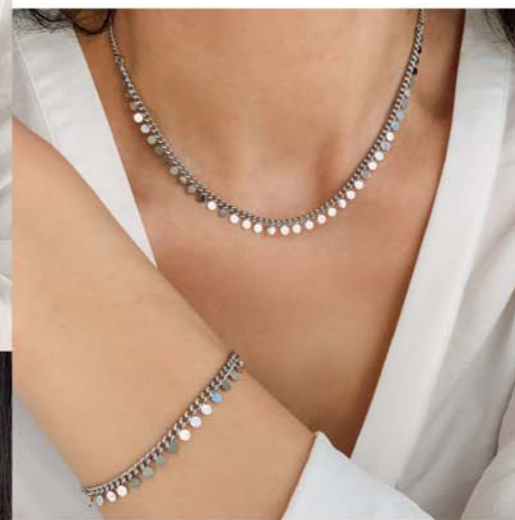

Collier acier, émail, réglable de 40 à 45 cm
+ Bracelet acier, émail, réglable de 16 à 19 cm

25.90 €

D3694

Boucles d'oreilles
acier, émail

29 €

C2693

Collier acier, émail,
réglable de 40 à 45 cm

26.90 €

A3260

Solitaire argent, zirconia,
taille 50 à 62

L'ENSEMBLE

39.90 €

C2676

Collier acier, réglable de 38 à 43 cm
+ Bracelet acier, réglable de 16 à 19 cm

L'ENSEMBLE

35 €