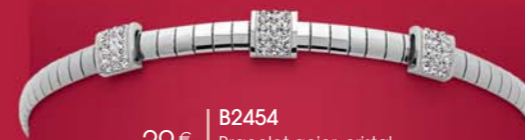

29 €

C2143

Collier acier, cristal, verre teinté,
réglable de 40 à 45 cm

29,90 €

A2541

Bague acier, nacre, émail,
taille 52 à 62

L'ENSEMBLE

34,90 €

C2425

Collier acier, émail, réglable de 40 à 45 cm
+ Bracelet acier, émail, réglable de 16 à 19 cm

25 €

B2349

Bracelet acier, ouvrant,
cristal, Ø 60 mm

Le sautoir

29 €

C2445

Sautoir acier,
réglable de 70 à 75 cm

32,90 €

D3448

Boucles d'oreilles acier

29 €

B2454

Bracelet acier, cristal,
réglable de 17 à 21 cm

29 €