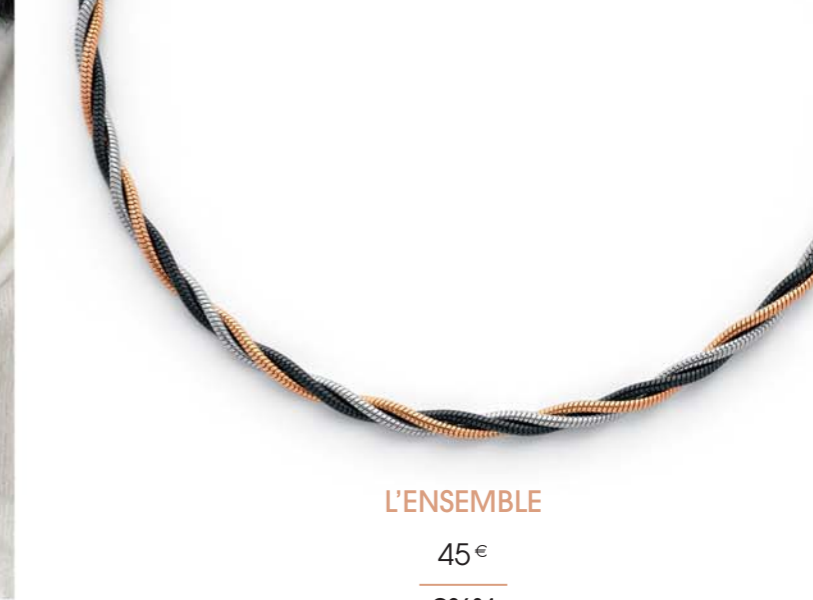

B2731

Bracelet rigide acier rose, ouvrant, Ø 60 mm

28 €

B2730

Bracelet rigide acier rose, miyuki, ouvrant, Ø 60 mm

32 €

C1706

Collier acier 3 tons, cristal, réglable de 40 à 45 cm

29,90 €

D2618

Boucles d'oreilles acier rose

L'ENSEMBLE

45 €

C2684

Collier acier 3 tons, réglable de 40 à 45 cm + Bracelet acier 3 tons 19,5 cm

Collier triple