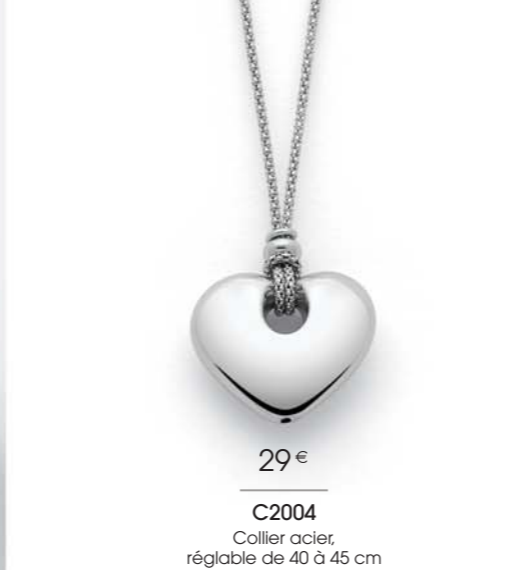

C2376

Collier acier, agate noire,
réglable de 40 à 45 cm

29,90 €

D3364

Boucles d'oreilles
acier, agate noire

25,90 €

A3328

Bague acier, agate noire,
taille 50 à 62

35 €

B2823

Manchette acier,
émail, Ø 60 mm

Le sautoir

29 €

C2359

Sautoir acier, émail,
réglable de 70 à 75 cm

29 €

C2004

Collier acier,
réglable de 40 à 45 cm

21.90 €

A3477

Bague acier, agate noire,
taille 50 à 62

L'ENSEMBLE

34.90 €

C2493

Collier acier, émail, réglable de 40 à 45 cm
+ Bracelet acier, émail, réglable de 16 à 19 cm

25.90 €

D3694

Boucles d'oreilles
acier, émail

29 €

C2693

Collier acier, émail,
réglable de 40 à 45 cm

26.90 €