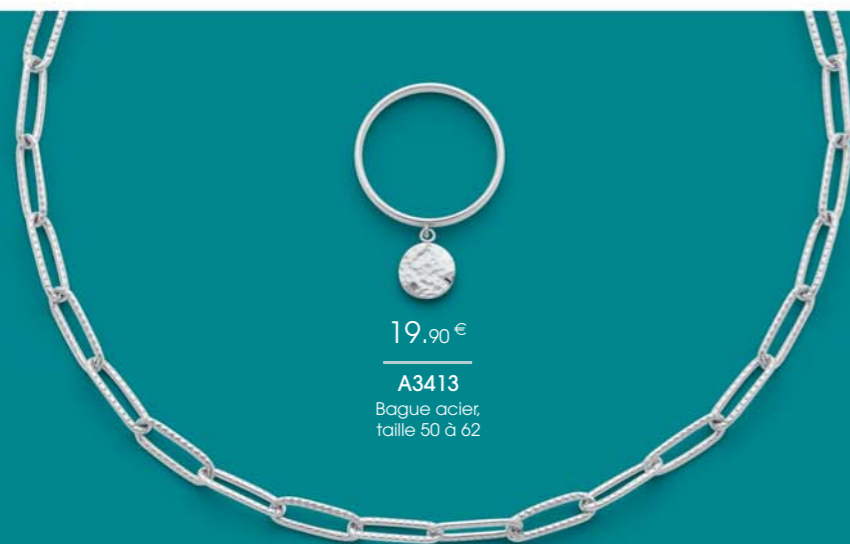

28 €
A2975
 Bague acier, cristal,
 taille 52 à 62

32,90 €
D2845
 Boucles d'oreilles acier,
 cristal

25 €

D3809
Boucles d'oreilles
acier, amazonite

Le sautoir

L'ENSEMBLE

35 €

C2235
Sautoir acier, émail, 70 cm
+ Boucles d'oreilles acier, émail

Le sautoir

24,90 €

C2419
Sautoir acier, turquoise reconstituée,
réglable de 70 à 75 cm

Collier double

L'ENSEMBLE

39 €

C2756
Collier double acier, apatite, réglable de 40 à 45 cm
+ Bracelet double acier, apatite, réglable de 16 à 19 cm

19,90 €

A3413
Bague acier,
taille 50 à 62

L'ENSEMBLE

29,90 €

C2585
Collier acier, réglable de 40 à 45 cm
+ Bracelet acier, réglable de 16,5 à 19 cm

14,90 €

D3572
Boucles d'oreilles acier

48 €

A3085
Bague argent, nacre,
zirconias, taille 52 à 62

34,90 €

D3014

Boucles d'oreilles argent,
perles de culture d'eau douce,
zirconias

32 €

D3056

Boucles d'oreilles acier,
perles de culture d'eau douce

27,90 €