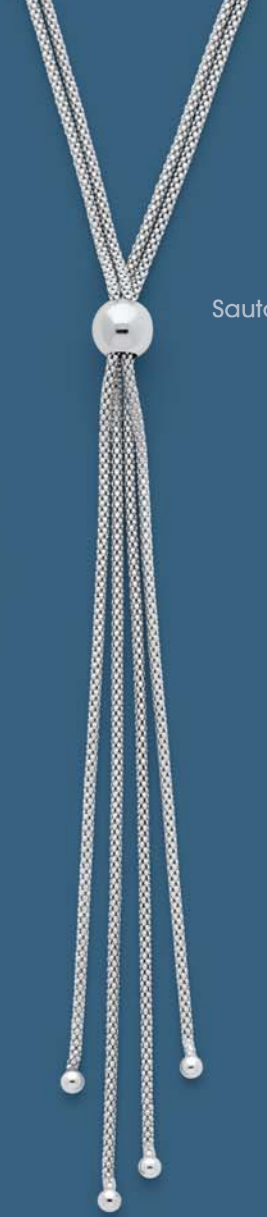

~~35€~~ 17.50 €

A2581
Bague acier, marcassite,
taille 52 à 64

~~29~~ 14.50 €

D3411
Créoles acier,
Ø 40 mm

~~28.90~~ 14.45 €

A3257
Bague acier,
taille 50 à 64

Sautoir

~~22~~ 11 €