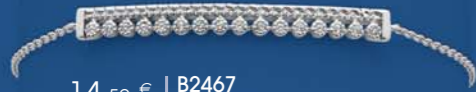

B2306
Bracelet argent, réglable de 16 à 19,5 cm

Argent 925‰ - Acier - Plaqué argent - Laiton rhodié

~~45~~ 22,50 €

C1577
Collier argent, zirconias,
réglable de 40 à 45 cm

~~35~~ 17,50 €

A2976
Bague argent, zirconias,
taille 50 à 62

~~32,90~~ 16,45 €

C2789
Collier argent, zirconias,
réglable de 40 à 45 cm

~~29~~ 14,50 €

C2787
Collier argent, zirconias,
réglable de 40 à 45 cm

~~38~~ 19 €

A2720
Bague argent, zirconias,
taille 52 à 68

~~35~~ 17,50 €

C2919
Collier argent, zirconias,
réglable de 40 à 45 cm

~~29~~ 14,50 € **B2467**
Bracelet argent, zirconias,
réglable de 15,5 à 19,5 cm

A3382 22,50 €
Bague argent, zirconias,
taille 52 à 64

~~42~~ 21 €

A2959
Bague argent, zirconias,
taille 52 à 64