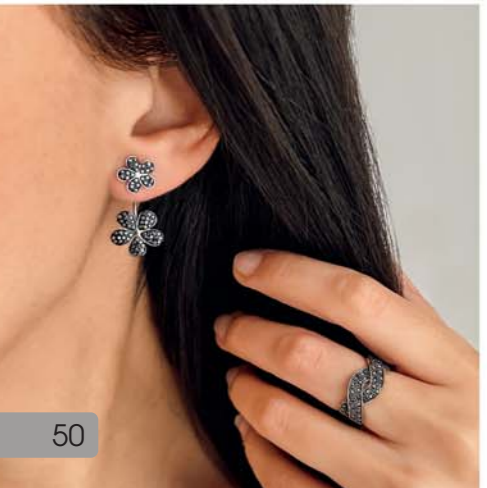

~~29.90€~~ 14.95 €

D3163
Boucles d'oreilles
acier, cristal

~~29.90€~~ 14.95 €

A2714
Bague acier, marcassite,
taille 52 à 64