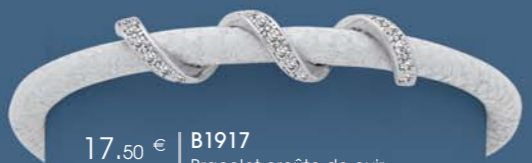

17.50 €

~~35~~

B1917
Bracelet croûte de cuir,
bronze rhodié, zirconias, 20 cm