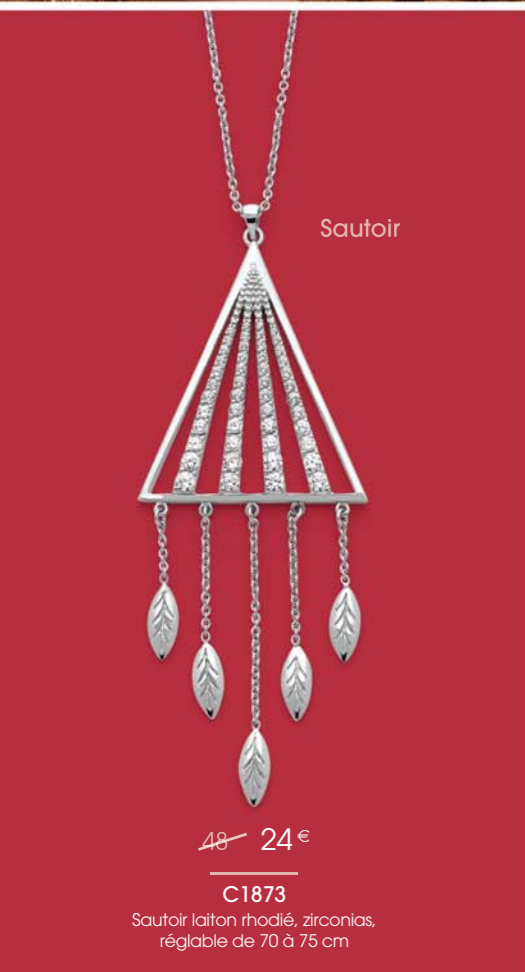

Sautoir

~~48 €~~ 24 €

C1873
Sautoir laiton rhodié, zirconias,
réglable de 70 à 75 cm

~~29,90 €~~ 14,95 €

D4049
Créoles acier,
zirconias, Ø 20 mm

~~29,90 €~~ 14,95 €

A1810
Bague argent,
zirconias, taille 50 à 64