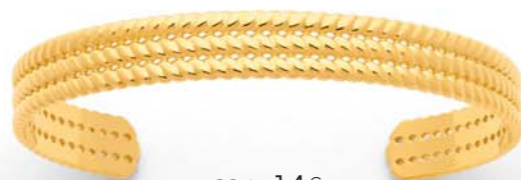

B3128

Bracelet acier doré, réglable de 16 à 19 cm

~~14,50€~~
29€

D3872

Créoles acier doré,
agate noire, Ø 40 mm

~~28€~~ 14€

B3231

Manchette acier doré,
Ø 58 mm