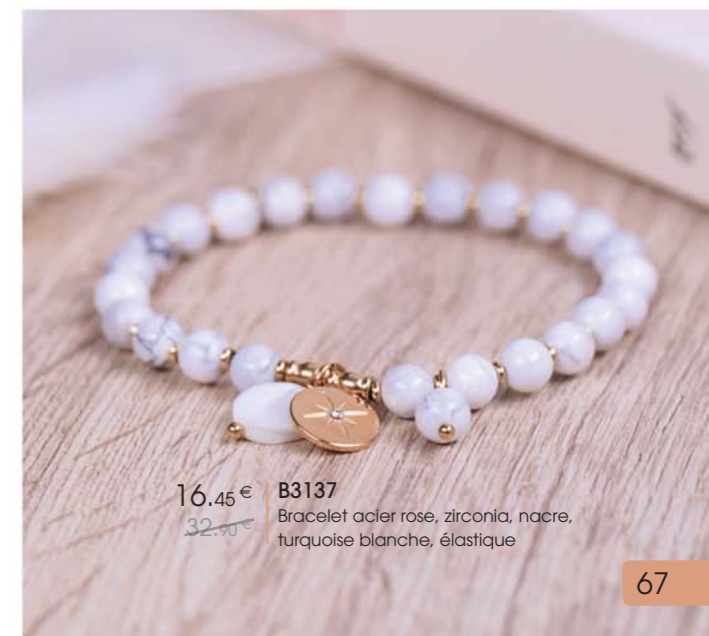

16,45 € **B3137**
~~32,90 €~~
Bracelet acier rose, zirconia, nacre,
turquoise blanche, élastique