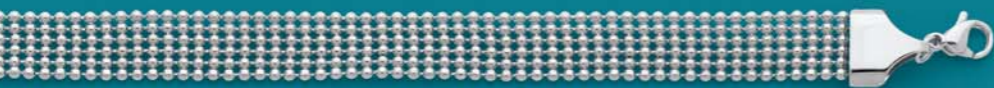

A2702
Bague acier, zirconia,
taille 52 à 62

~~27,90~~ 13,95 €

C2147
Collier acier,
réglable de 40 à 45 cm

~~22,90~~ 11,45 €

D3957
Boucles d'oreilles
acier

~~25~~ 12,50 € | **B3197**
Bracelet acier, réglable de 16 à 19 cm