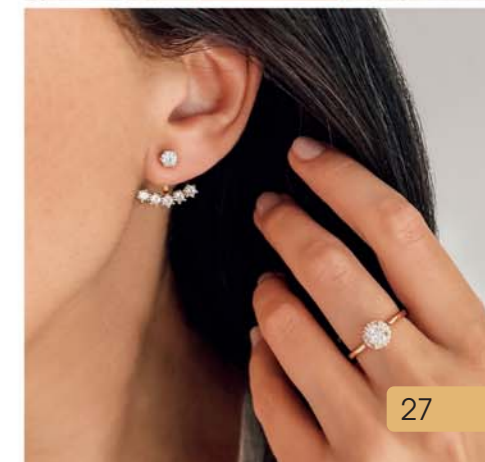

28.90 € ~~14.45 €~~
A3423
Solitaire plaqué or, zirconias,
taille 50 à 64

32 € ~~16 €~~
D4050
Créoles acier doré,
zirconias, Ø 20 mm

27 € ~~13.50 €~~
D3936
Boucles d'oreilles
acier doré, zirconias

32.90 € ~~16.45 €~~
A2668
Bague acier doré, cristal,
taille 50 à 62

28.90 € ~~14.45 €~~ | **B2289**
Bracelet plaqué or bicolore, zirconias, réglable de 16 à 19 cm

12.95 € ~~25.90 €~~
D3631
Boucles d'oreilles
acier doré, cristal

39 € ~~19.50 €~~
A3529
Bague acier doré, cristal,
taille 52 à 68

17.95 € ~~35.90 €~~
D2830
Boucles d'oreilles
plaqué or, zirconias

14.95 € ~~29.90 €~~
A3654
Bague plaqué or,
zirconias, taille 50 à 64

16 € ~~32 €~~
A3655
Bague argent,
zirconias, taille 50 à 64

~~29€~~ 13.50€

C2703
Collier acier doré, zirconia,
réglable de 42 à 47 cm

~~29€~~ 14.50€

A3674
Solitaire plaqué or, zirconias,
taille 50 à 64

~~25€~~ 12.50€

D4061
Boucles d'oreilles
plaqué or, zirconias

~~35€~~ 17.50€

C2986
Collier doré, zirconias,
réglable de 40 à 45 cm