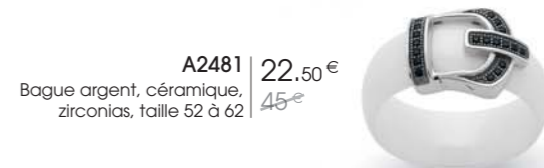

~~35€~~ 17,50€

B2711

Bracelet acier, zirconias, réglable de 16 à 20 cm

~~12,50€~~ 25€

B2993

Bracelet double acier, cristal,
réglable de 15,5 à 19,5 cm

~~22,50€~~ 45€

A2481