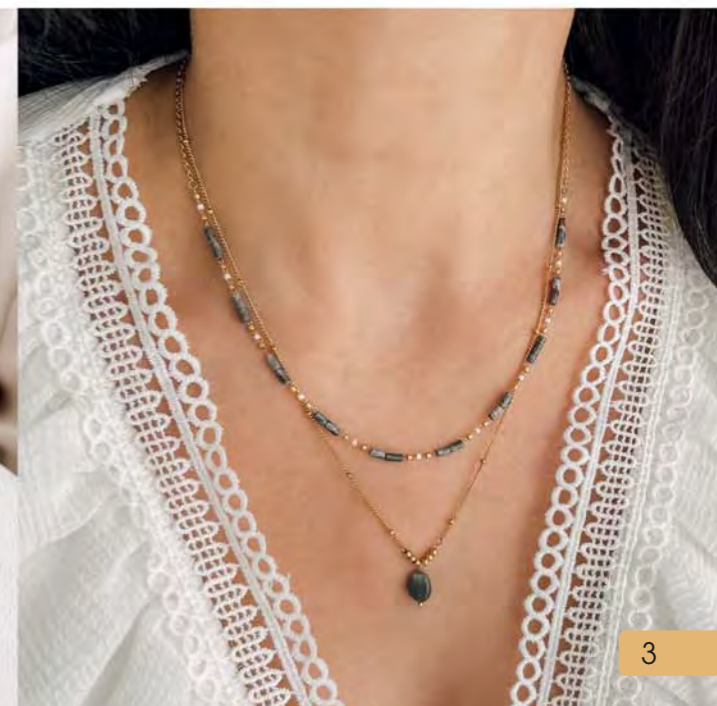

Bijoux en taille réelle - Plaqué or - Acier

~~35€~~ 17.50€

A3501
Bague plaqué or, ambre,
taille 52 à 62

~~29€~~ 14.50€

B3173
Bracelet acier doré,
agate rouge, élastique

~~39,90 €~~ 19,95 €

B2979
Manchette acier doré,
émail, Ø 60 mm

Le sautoir

~~32 €~~ 16 €

C2619
Sautoir acier doré, émail,
réglable de 70 à 75 cm

14,95 € **A3348**
~~29,90 €~~ Bague plaqué or,
taille 50 à 62

~~29,90 €~~ 14,95 €

D3786
Créoles acier doré,
cristal, Ø 40 mm

Bijoux en taille réelle - Plaqué or - Acier - Doré

14,50 € **B3168**
~~29 €~~ Bracelet acier doré,
agate noire, élastique

14,50 € **B3166**
~~29 €~~ Bracelet acier doré,
labradorite, élastique

Séduction

Tombez sous le charme de ces bijoux
aux accents mystérieux.
Des pièces multicolores et dorées
tout en délicatesse,
votre nouvel atout au féminin.

~~27 €~~ 13,50 €

A3467
Bague dorée, labradorite,
taille 50 à 60

Collier double

~~37,90 €~~ 18,95 €

C2879
Collier double acier doré, labradorite,
jaspe gris, miyuki, réglable de 43 à 48 cm

~~32€~~ 16€

C2449
Collier doré, labradorite,
réglable de 40 à 45 cm