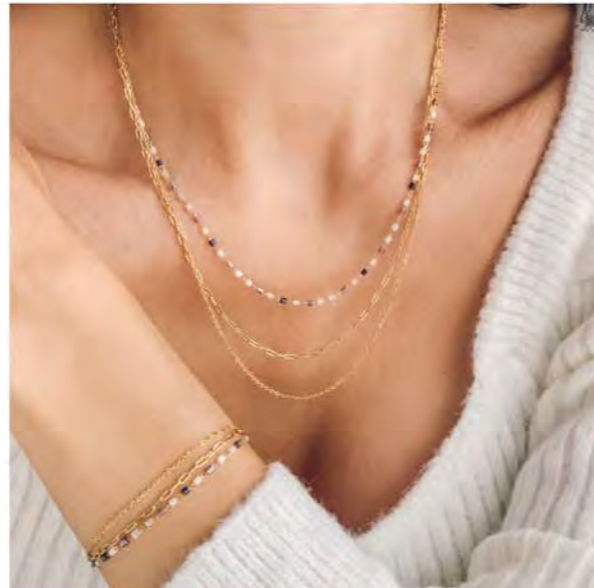

~~14,50€~~
~~29€~~

B3073

Bracelet triple acier doré, miyuki, réglable de 16 à 19 cm

~~23,90€~~ 11,95€

D3774

Créoles acier doré, miyuki, Ø 40 mm

~~25,90€~~ 12,95€

A3440