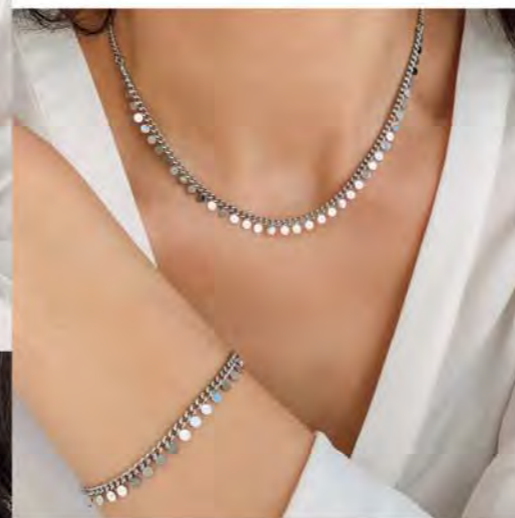

A3374
Ensemble de 3 bagues argent,
céramique, zirconias, taille 50 à 64

Collier double

~~15€~~
~~30€~~ **C2346**
Collier double acier, obsidienne,
miyuki, réglable de 40 à 45 cm

~~24.90€~~ 12.45€ **C2890**
Chaîne de cheville double acier, miyuki, réglable de 23 à 26 cm

Chaîne de cheville

~~28€~~ 14€

D3802
Dormeuses
plaqué argent, zirconias

L'ENSEMBLE

~~39.90€~~ 19.95€

C2676
Collier acier, réglable de 38 à 43 cm
+ Bracelet acier, réglable de 16 à 19 cm

Bijoux en taille réelle