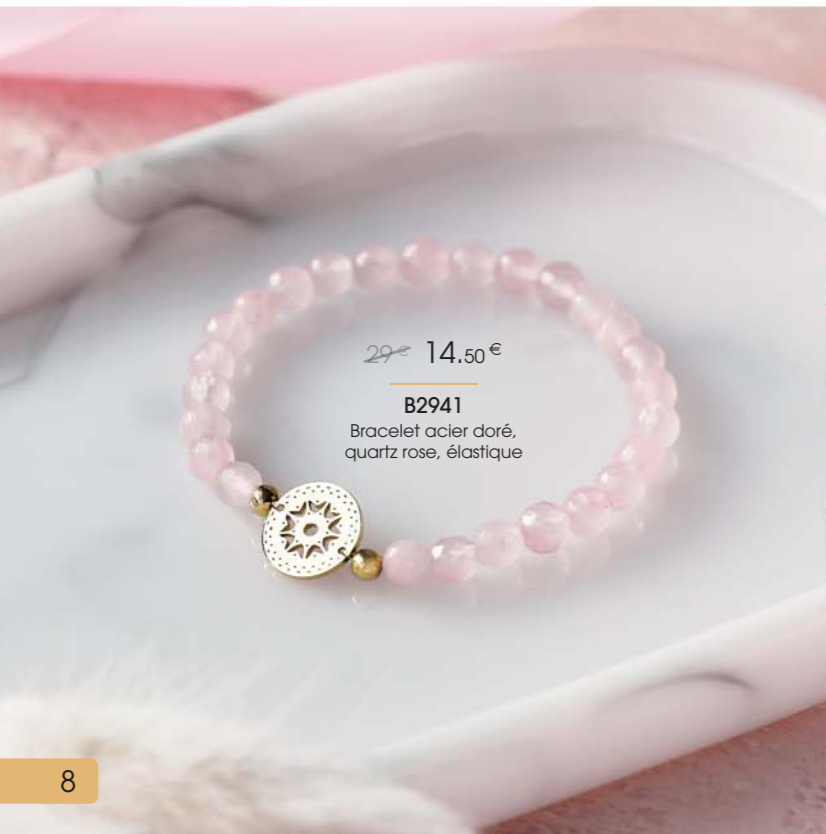

C2799
Collier double acier doré,
réglable de 40 à 45 cm

L'ENSEMBLE

~~35€~~ 17,50€

C2818
Collier acier doré, quartz rose,
réglable de 40 à 45 cm
+ Boucles d'oreilles acier doré, quartz rose

~~27,90€~~ 13,95€

D3919
Boucles d'oreilles acier doré,
quartz rose

~~27€~~ 13,50€

C2872
Collier acier doré, quartz rose,
réglable de 40 à 45 cm

~~25€~~ 12,50€

A3622
Bague acier doré, quartz rose,
taille 50 à 60

~~29€~~ 14,50€

B2941
Bracelet acier doré,
quartz rose, élastique

~~27,90€~~ 13,95€ | **B3037**
Bracelet acier doré, tourmaline rose, réglable de 16 à 19 cm

~~22,90€~~ 11,45€ | **C2885**
Chaîne de cheville acier doré, tourmaline rose, réglable de 23 à 26 cm