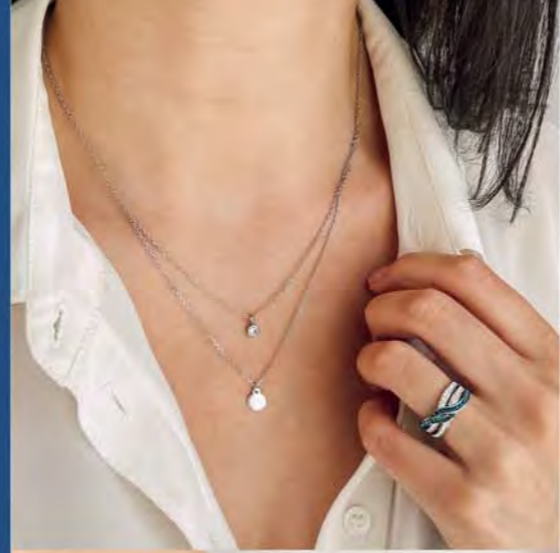

Boucles d'oreilles argent, zirconias

Collier double

~~32 €~~ 16 €

C2637

Collier double acier, zirconia, réglable de 40 à 45 cm

~~14,95 €~~ 29,90 €

B2769

Bracelet acier, croûte de cuir, réglable de 17 à 20 cm