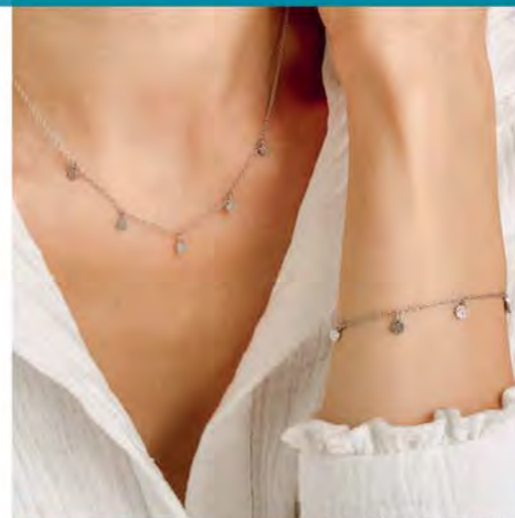

~~27,90~~ 13,95 €

B2938
Bracelet double acier, perle de culture
d'eau douce, réglable de 16 à 19 cm