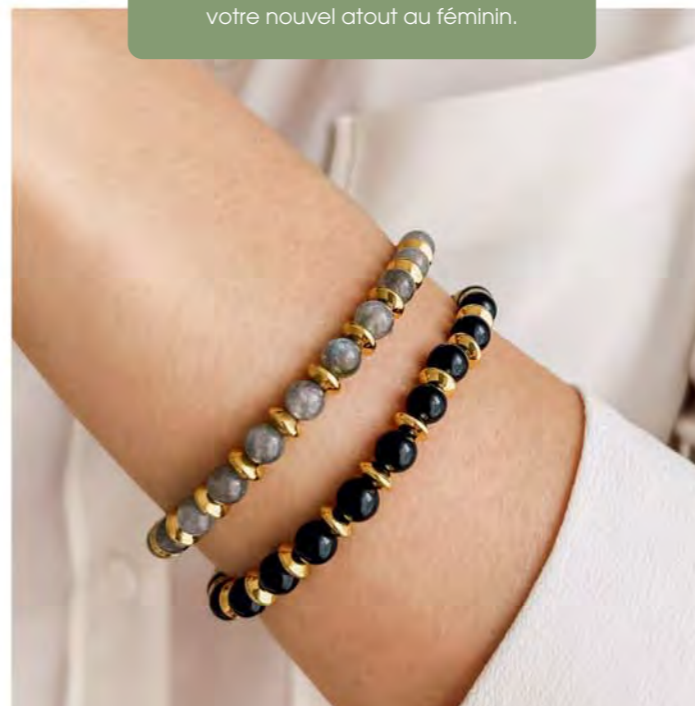

Le sautoir

~~32 €~~ 16 €

C2619
Sautoir acier doré, émail,
réglable de 70 à 75 cm

14,95 € **A3348**
~~29,90 €~~ Bague plaqué or,
taille 50 à 62

~~29,90 €~~ 14,95 €

D3786
Créoles acier doré,
cristal, Ø 40 mm

Bijoux en taille réelle - Plaqué or - Acier - Doré

14,50 € **B3168**
~~29 €~~ Bracelet acier doré,
agate noire, élastique

14,50 € **B3166**
~~29 €~~ Bracelet acier doré,
labradorite, élastique

Séduction

Tombez sous le charme de ces bijoux
aux accents mystérieux.
Des pièces multicolores et dorées
tout en délicatesse,
votre nouvel atout au féminin.

~~27 €~~ 13,50 €

A3467
Bague dorée, labradorite,
taille 50 à 60

Collier double

~~37,90 €~~ 18,95 €

C2879
Collier double acier doré, labradorite,
jaspe gris, miyuki, réglable de 43 à 48 cm

~~32€~~ 16€

C2449
Collier doré, labradorite,
réglable de 40 à 45 cm